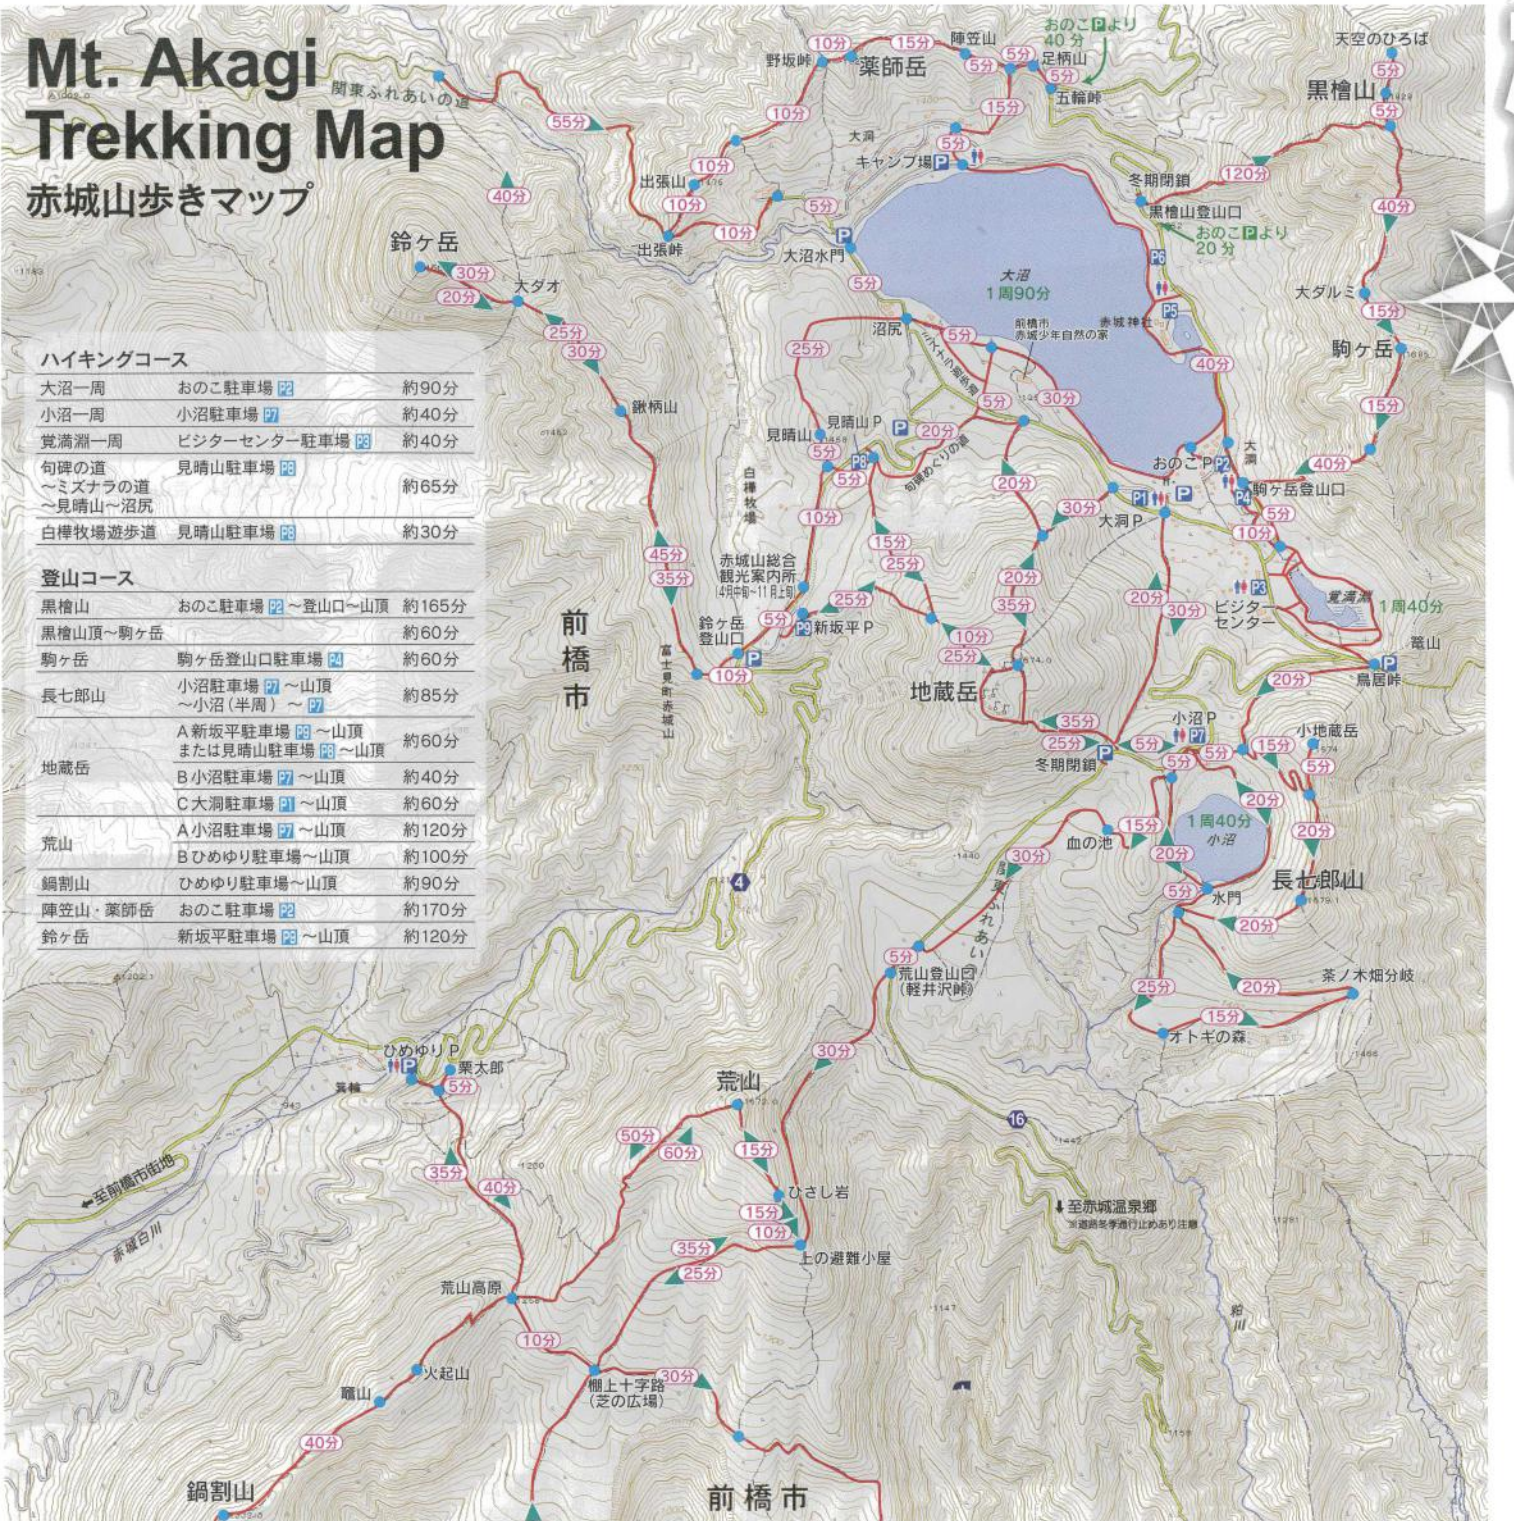

Mt. Akagi

Trekking Map

赤城山歩きマップ

ハイキングコース

大沼一周	おのこ駐車場 P2	約90分
小沼一周	小沼駐車場 P7	約40分
覚満淵一周	ビジターセンター駐車場 P8	約40分
句碑の道	見晴山駐車場 P8	約65分
～ミスナラの道		
～見晴山～沼尻		
白樺牧場遊歩道	見晴山駐車場 P8	約30分

登山コース

黒檜山	おのこ駐車場 P2～登山口～山頂	約165分
黒檜山頂～駒ヶ岳		約60分
駒ヶ岳	駒ヶ岳登山口駐車場 P4	約60分
長七郎山	小沼駐車場 P7～山頂 ～小沼(半周)～	約85分
地藏岳	A 新坂平駐車場 P3～山頂 または見晴山駐車場 P8～山頂	約60分
	B 小沼駐車場 P7～山頂	約40分
	C 大沼駐車場 P1～山頂	約60分
荒山	A 小沼駐車場 P7～山頂	約120分
	B ひめゆり駐車場～山頂	約100分
鍋割山	ひめゆり駐車場～山頂	約90分
陣笠山・薬師岳	おのこ駐車場 P2	約170分
鈴ヶ岳	新坂平駐車場 P3～山頂	約120分

鍋割山

前橋市